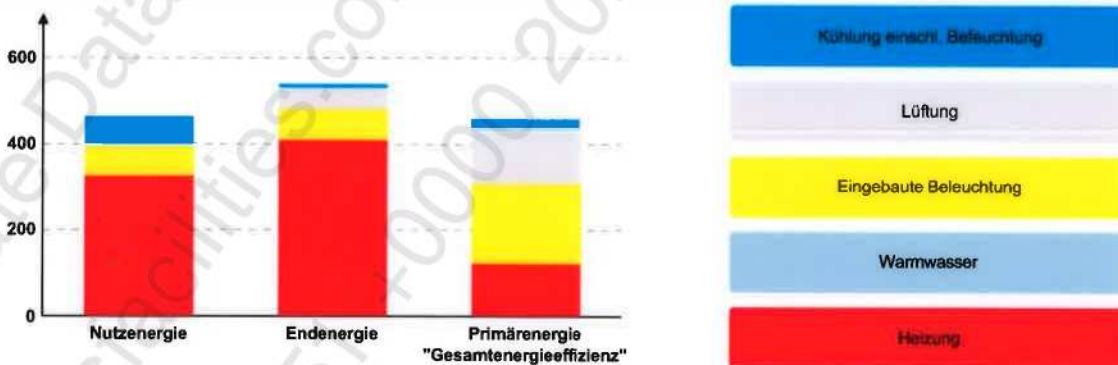

Aufteilung Energiebedarf

Aussteller:

etna Gebäudemanagement und Service GmbH

09.12.2011

Datum

Unterschrift des Ausstellers